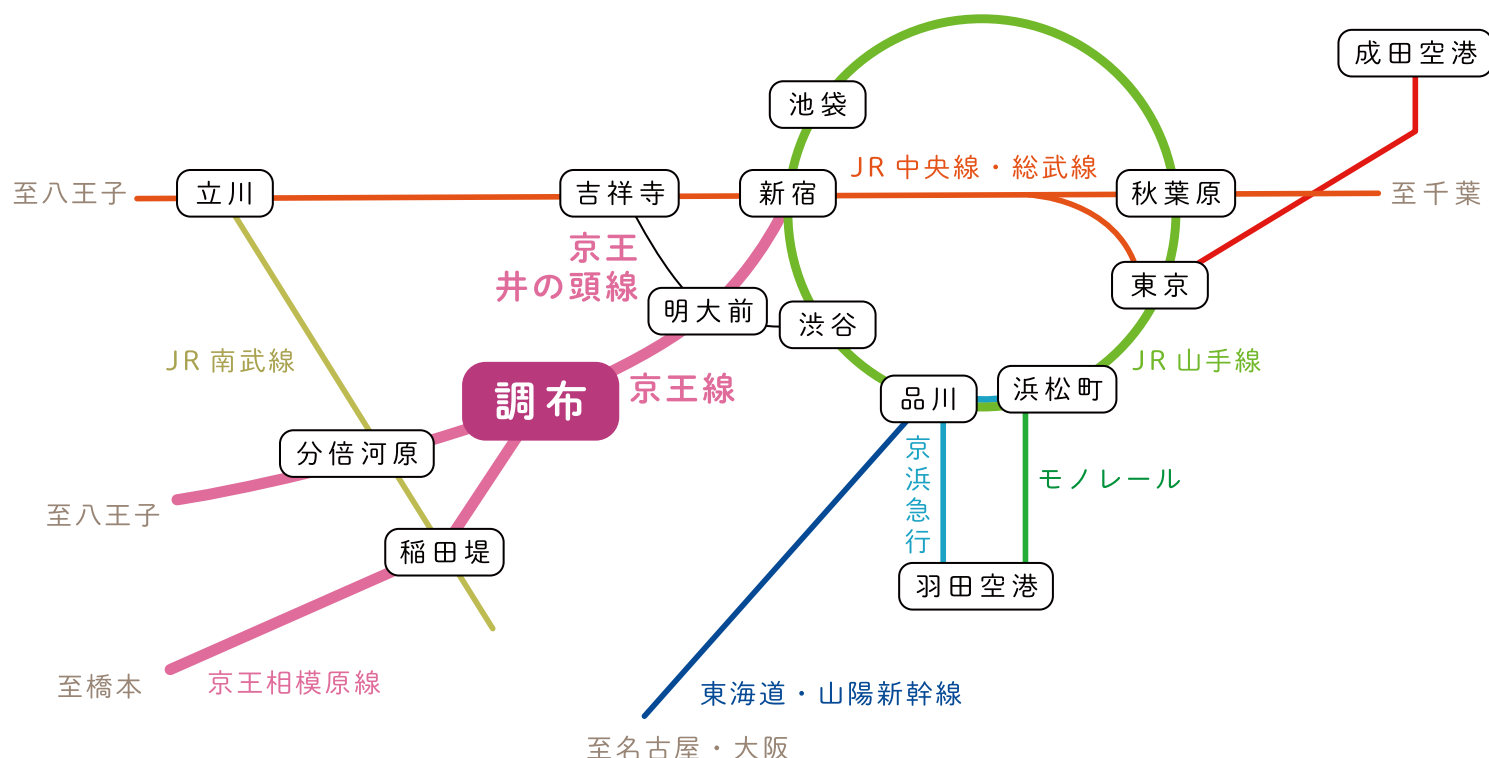

MNH フェンシングクラブ アクセスのご案内

所在地 〒182-0021 東京都調布市調布ヶ丘1丁目34-1 ネクストボタンビル 3F

高速道路をご利用の場合

中央自動車道 調布I.C. より約15分

調布I.C. より国道20号(甲州街道)方面へ→調布ヶ丘一丁目交差点を左折

交通機関でお越しの方

※ダイヤ等、変動がありますので
詳細は各社お問い合わせ下さい

羽田空港から

【バス】リムジンバスにて調布駅まで1時間10分 **乗換ナシ・おすすめ!**

【電車】羽田空港第1・第2ターミナル駅より 京急空港線(快速特急約19分)→品川駅乗換
→JR山手線(約20分)→新宿駅乗換→京王線(特急18分)調布駅下車

成田空港から

【バス】リムジンバスにて調布駅まで2時間 **乗換ナシ・おすすめ!**

【電車】成田エクスプレス(約86分)→新宿駅乗換→京王線(特急18分)調布駅下車

東京駅から

【電車】JR中央線中央線(快速約14分)→新宿駅乗換→京王線(特急18分)調布駅下車

品川駅から

【電車】JR山手線(約20分)→新宿駅乗換→京王線(特急18分)調布駅下車